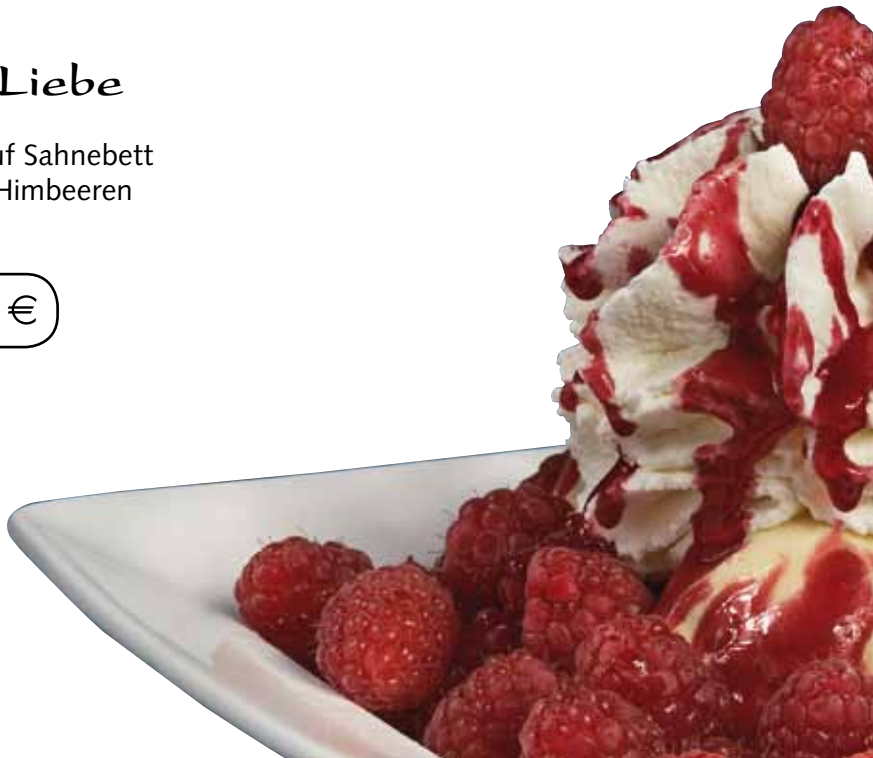

# Krokant Becher

Gemischtes Eis, Sahne, Krokant-  
streusel und Soße

€

# Bananensplit

Vanilleeis, Schokostreusel,  
Sahne, Soße und Likör

# Heiße Liebe

Vanilleeis auf Sahnebett  
mit heißen Himbeeren  
und Soße

€

# Spaghetti Eis

Vanilleeis auf Sahnebett,  
Erdbeersoße, weiße Schoko-  
streusel

€